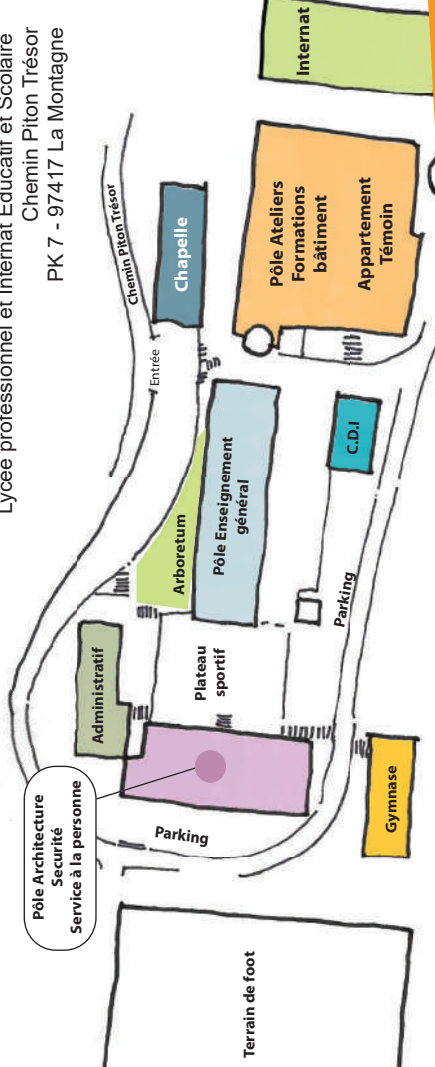

Contact - Tél.: 02 62 23 53 86

<https://saint-francois-xavier.apprentis-auteuil.org>

Lycée professionnel et Internat Éducatif et Scolaire  
Chemin Piton Trésor  
PK 7 - 97417 La Montagne